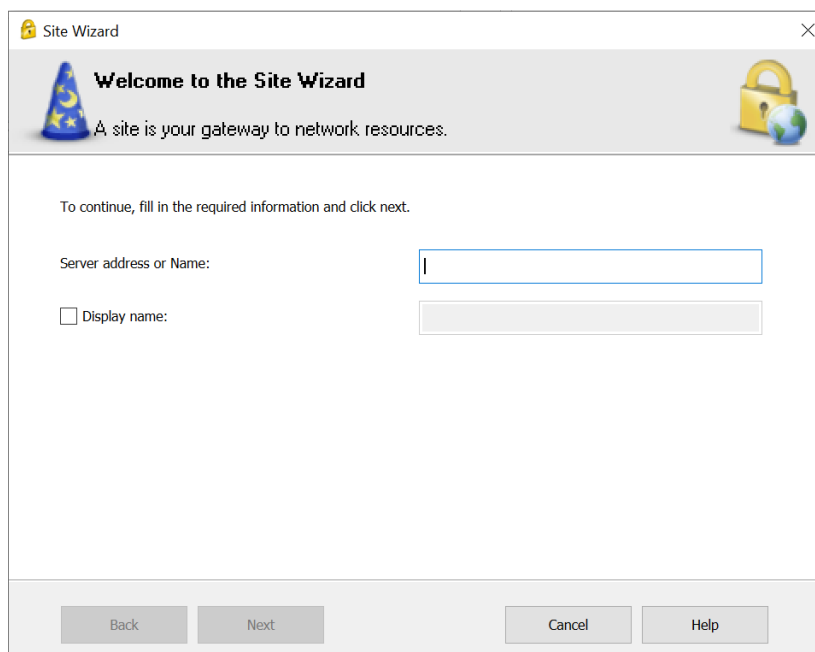

Mocht het scherm niet automatisch verschijnen klik dan met rechter muis op het gele slotje in de system tray.

Klik op Connect to... om de configure a new site te starten.

Klik op Yes om een VPN connection te configureren.

Klik op Next.

Vul in het veld bij Server address or Name de vpn dns naam in.

Server Name : Vraag a.u.b. VPN DNS Naam bij de Servicedesk.

**Welcome to the Site Wizard**

A site is your gateway to network resources.