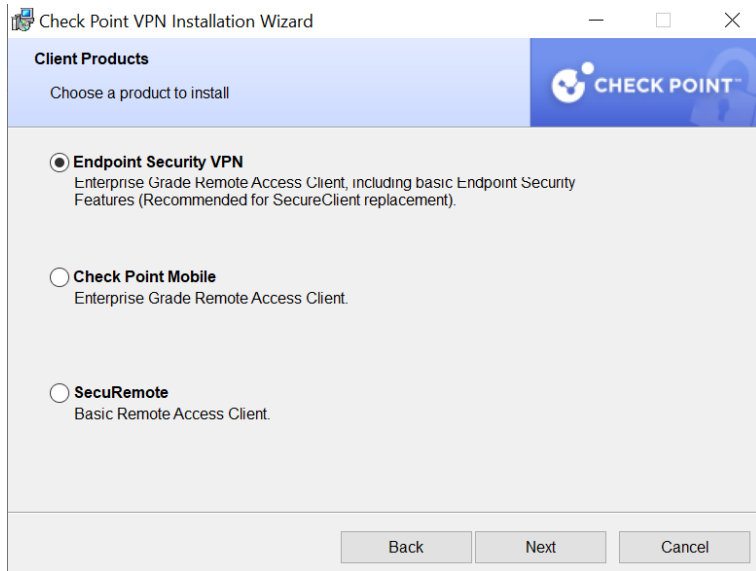

Installatie Check Point VPN Client.

Indien nodig unzip de Exx.xx_CheckPointVPN.zip

[/https://www.checkpointsecurity.cloud/checkpoint/check-point-partner-downloads](https://www.checkpointsecurity.cloud/checkpoint/check-point-partner-downloads)

Start het installatie bestand Exx.xx_CheckPointVPN.msi

Klik op Next om de installatie van de Ex.xx_CheckPointVPN.msi te starten.

Selecteer Endpoint Security VPN

Klik op Next

Selecteer "I accept the terms in the license agreement" en klik op Install.

Klik op Finish om de installatie af te ronden.

Configuratie VPN connection in Check Point VPN Client :

Na de installatie van Check Point VPN Client is het mogelijk dat automatisch de configure new site scherm wordt weergegeven.

Mocht het scherm niet automatisch verschijnen klik dan met rechter muis op het gele slotje in de system tray.

Klik op Connect to... om de configure a new site te starten.

Klik op Yes om een VPN connection te configureren.