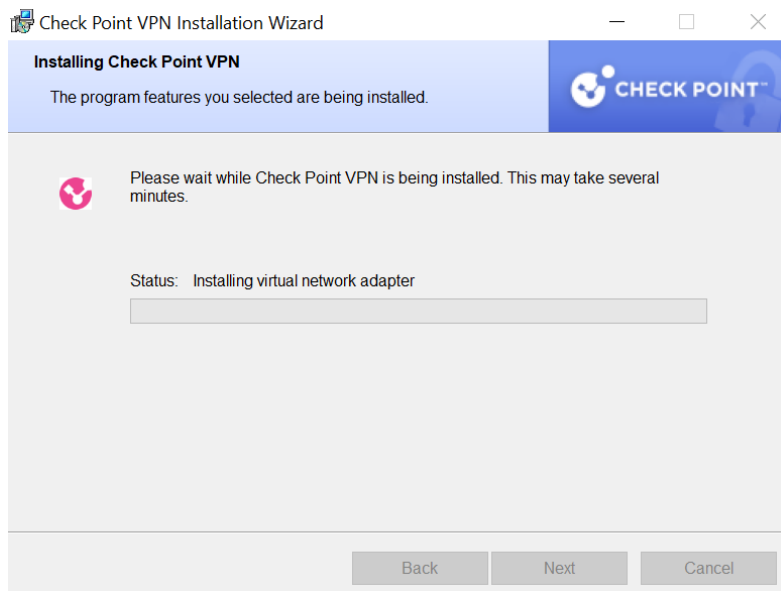

Start het installatie bestand Exx.xx_CheckPointVPN.msi

Klik op Next om de installatie van de Ex.xx_CheckPointVPN.msi te starten.

Selecteer Endpoint Security VPN

Klik op Next

Selecteer "I accept the terms in the license agreement" en klik op Install.

Klik op Finish om de installatie af te ronden.

Configuratie VPN connection in Check Point VPN Client :

Na de installatie van Check Point VPN Client is het mogelijk dat automatisch de configure new site scherm wordt weergegeven.

Mocht het scherm niet automatisch verschijnen klik dan met rechter muis op het gele slotje in de system tray.

Klik op Connect to... om de configure a new site te starten.

Klik op Yes om een VPN connection te configureren.