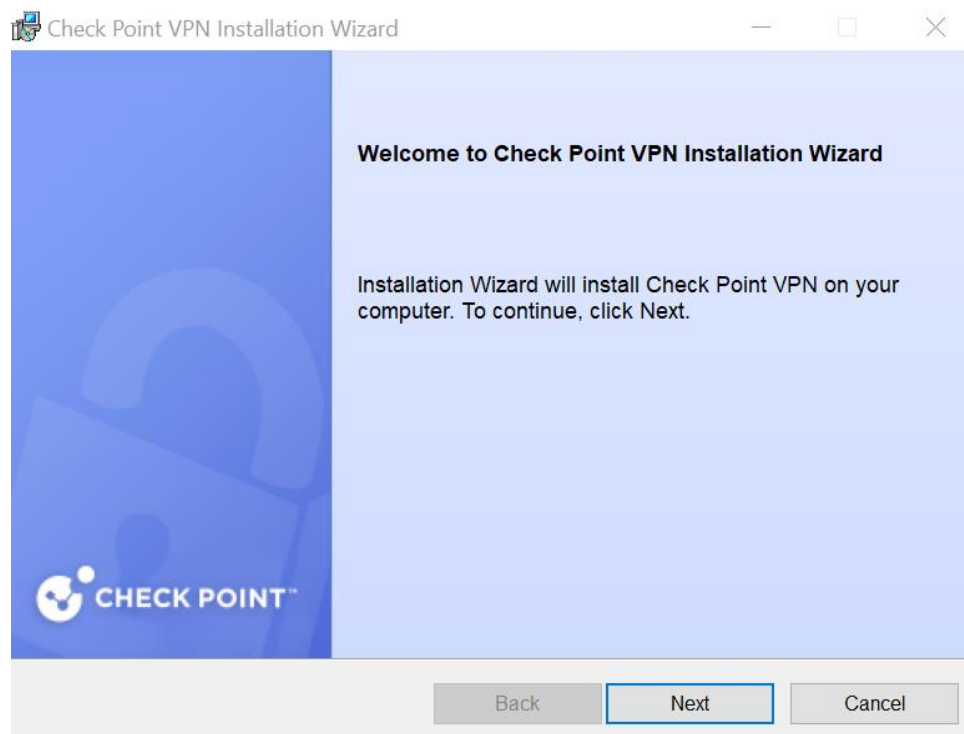

Installatie Check Point VPN Client.

Indien nodig unzip de Exx.xx_CheckPointVPN.zip

[/https://www.checkpointsecurity.cloud/checkpoint/check-point-partner-downloads](https://www.checkpointsecurity.cloud/checkpoint/check-point-partner-downloads)

Start het installatie bestand Exx.xx_CheckPointVPN.msi

Klik op Next om de installatie van de Ex.xx_CheckPointVPN.msi te starten.

Selecteer Endpoint Security VPN

Klik op Next

Selecteer "I accept the terms in the license agreement" en klik op Install.

Klik op Finish om de installatie af te ronden.

Configuratie VPN connection in Check Point VPN Client :

Na de installatie van Check Point VPN Client is het mogelijk dat automatisch de configure new site scherm wordt weergegeven.